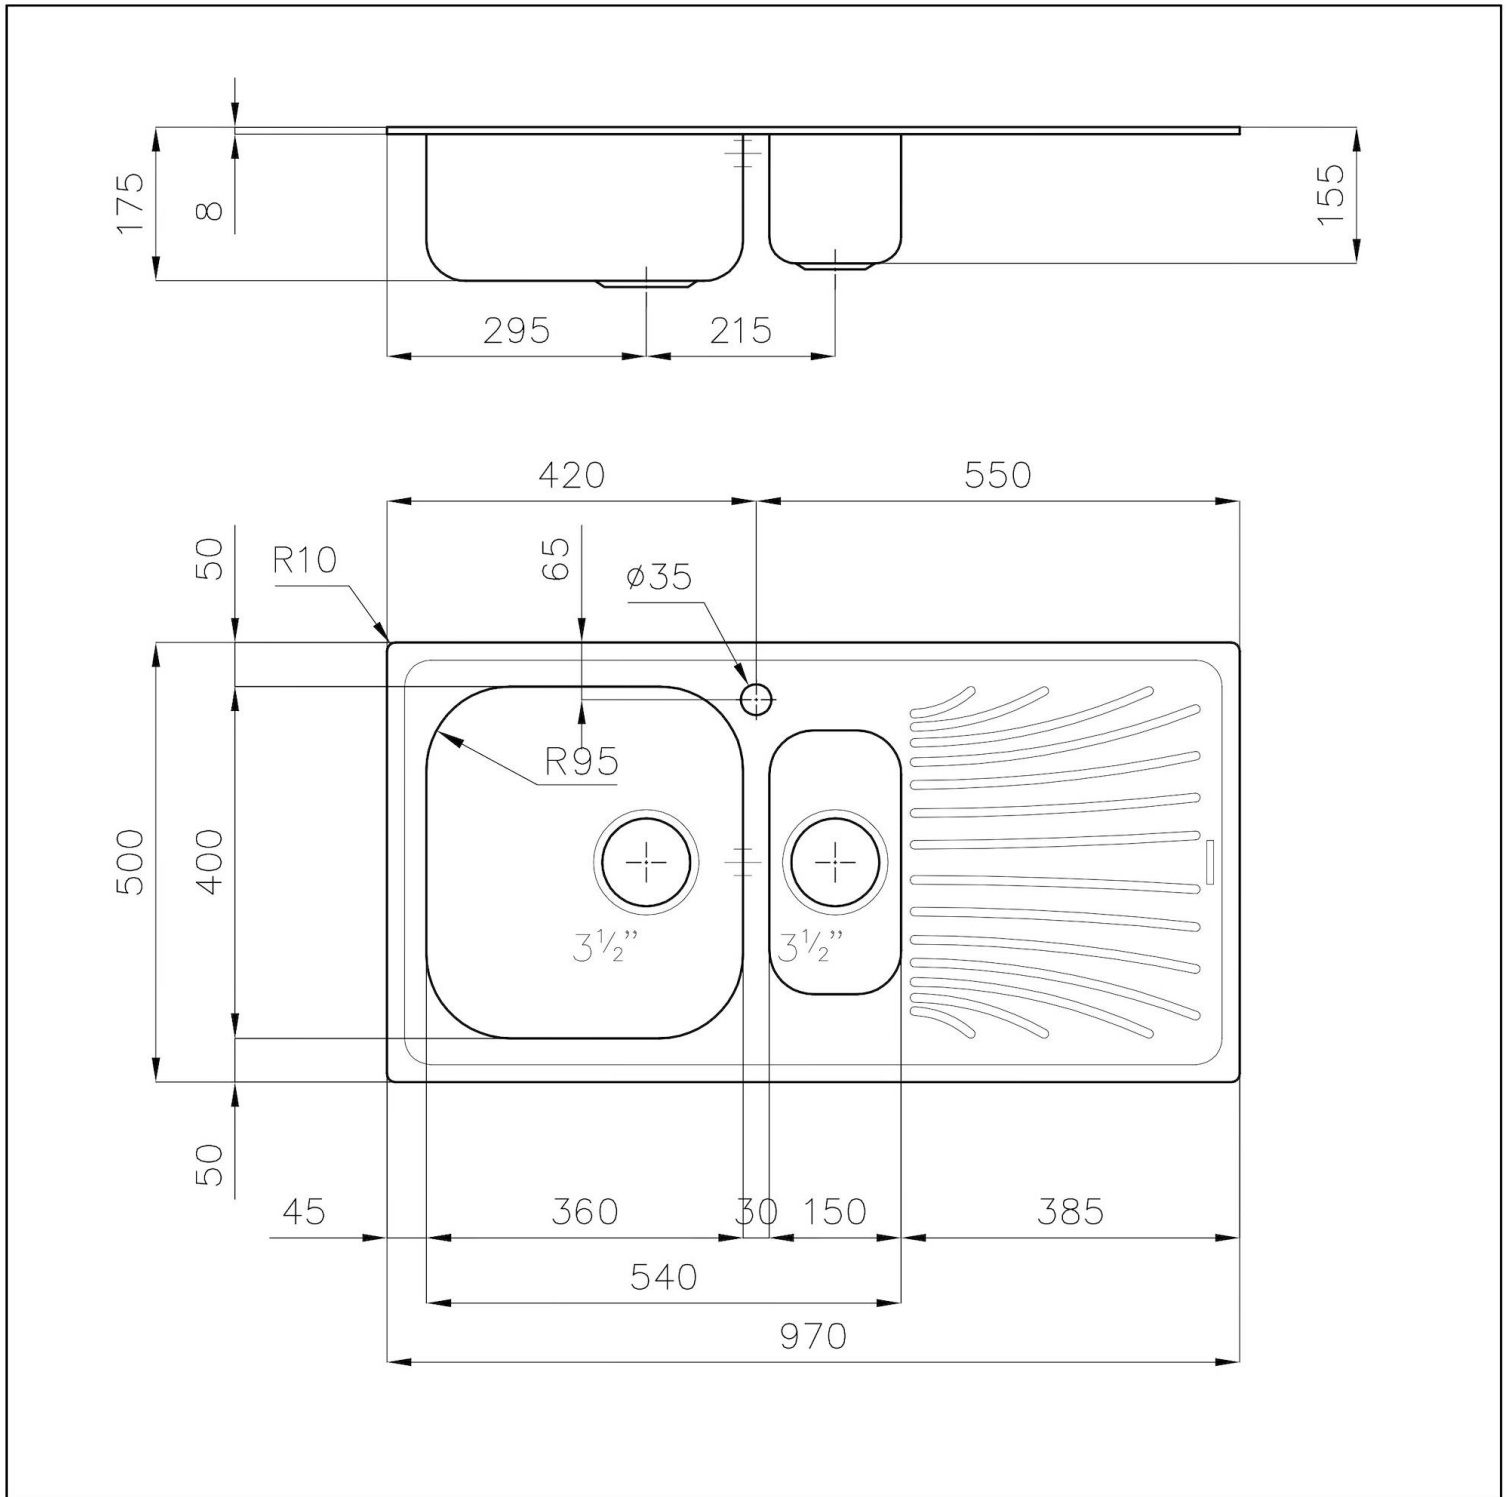

Lavello Alien

Vasca a sinistra

Outlet

Codice: 1963 462

CARATTERISTICHE

GANCI SCORREVOLI

Esclusivo sistema di installazione Foster che permette ai ganci di fissaggio di scorrere lungo tutto il perimetro del lavello. Permette una installazione agevole potendo posizionare i ganci nei punti più accessibili.

PILETTA 3,5" BASKET

Lo scarico è dotato di piletta grande 3,5", con il pratico tappo a cestello che impedisce il defluire nello scarico di parti solide.

DETTAGLI

Bordo Installazione Standard (Bordo 8 mm)

Materiale Acciaio inox AISI 304

Texture Microfoster

Base 60-80 cm

Larghezza 97 cm

Dimensioni 970 x 500 mm

Numero vasche 2 vasche

Misura vasca 360x400 + 150x300 mm

Foro incasso 950 x 480 mm

Dotazioni standard Ganci di fissaggio, guarnizione, piletta, troppo-pieno e sifone, Imballo in scatola

Fori Mixer 1 foro di serie

Gocciolatoio Si

Piletta Piletta 3,5"

DATI TECNICI

GALLERIA FOTOGRAFICA